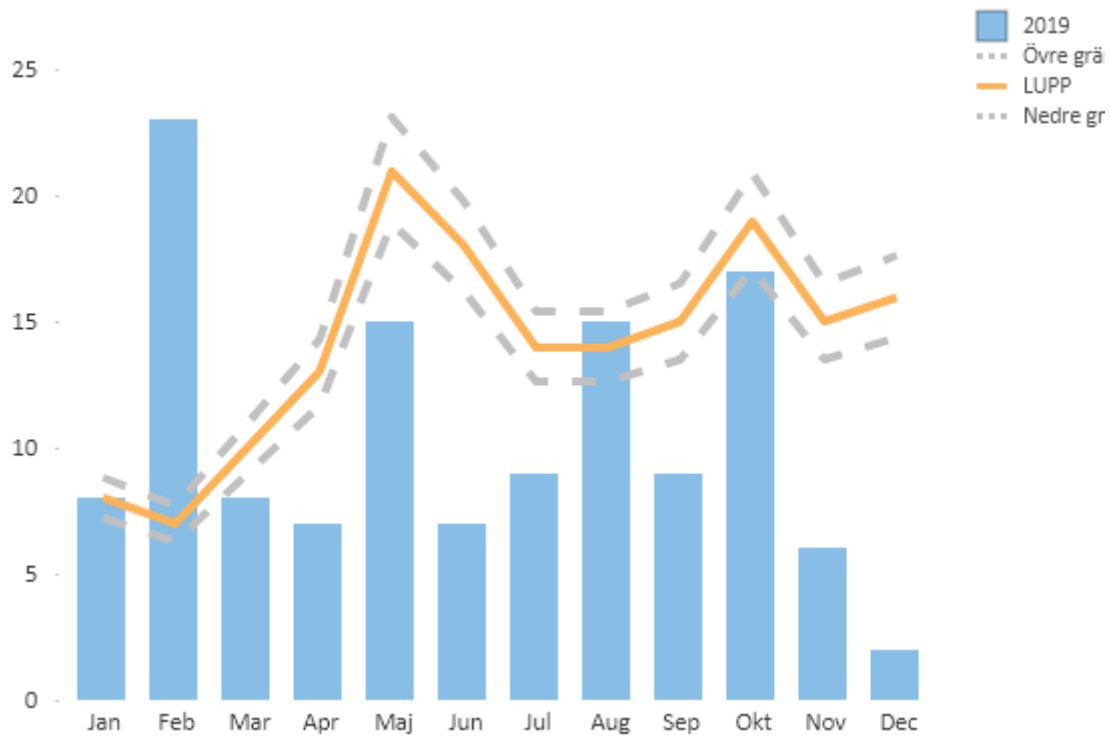

## Båtbrott (båtstöld, inbrott i båt, stöld av båtmotor)

Anmälda brott 2019-01-01 - 2019-12-31 och prognos, inskrivningsdatum

Anmälda brott 2016-01-07 - 2019-12-27, inskrivningsdatum

## Stöld av båtmotor

Anmälda brott 2019-01-01 - 2019-12-31 och prognos, inskrivningsdatum

Anmälda brott 2016-01-07 - 2019-12-27, inskrivningsdatum

# Båtstöld

Anmälda brott 2019-01-01 - 2019-12-31 och prognos, inskrivningsdatum

Anmälda brott 2016-01-17 - 2019-10-21, inskrivningsdatum