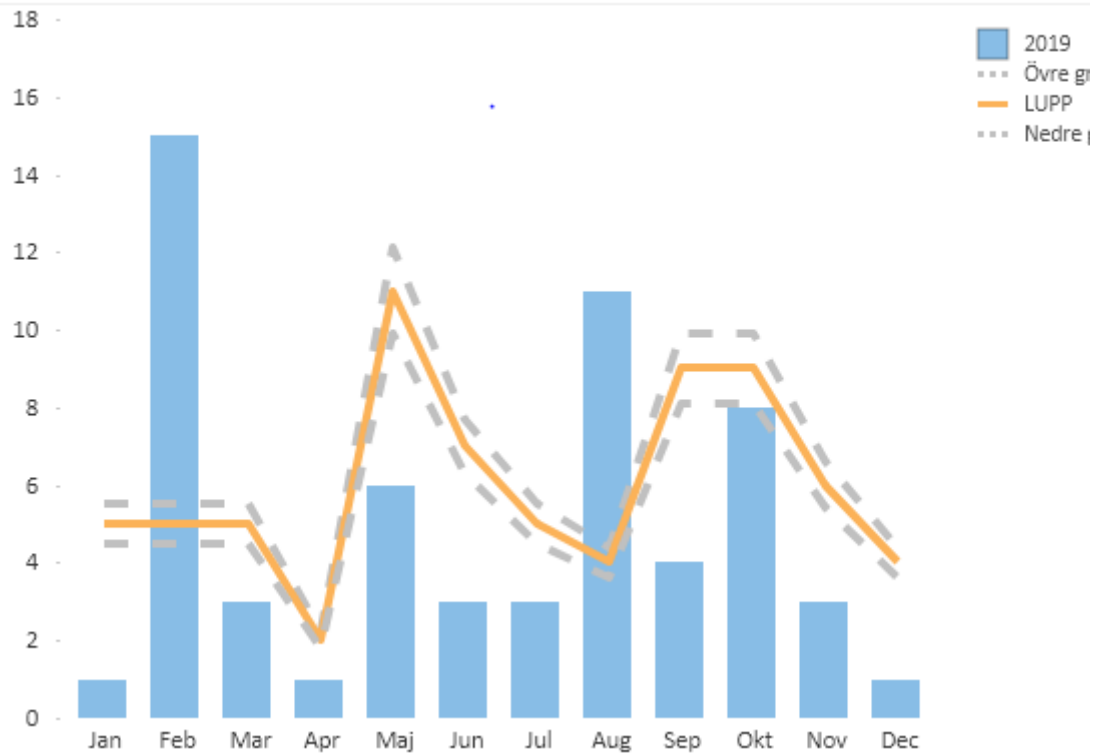

## Båtbrott (båtstöld, inbrott i båt, stöld av båtmotor)

Anmälda brott 2019-01-01 - 2019-12-31 och prognos, inskrivningsdatum

Anmälda brott 2016-01-07 - 2019-12-27, inskrivningsdatum

## Stöld av båtmotor

Anmälda brott 2019-01-01 - 2019-12-31 och prognos, inskrivningsdatum

Anmälda brott 2016-01-07 - 2019-12-27, inskrivningsdatum

# Båtstöld

Anmälda brott 2019-01-01 - 2019-12-31 och prognos, inskrivningsdatum

Anmälda brott 2016-01-17 - 2019-10-21, inskrivningsdatum