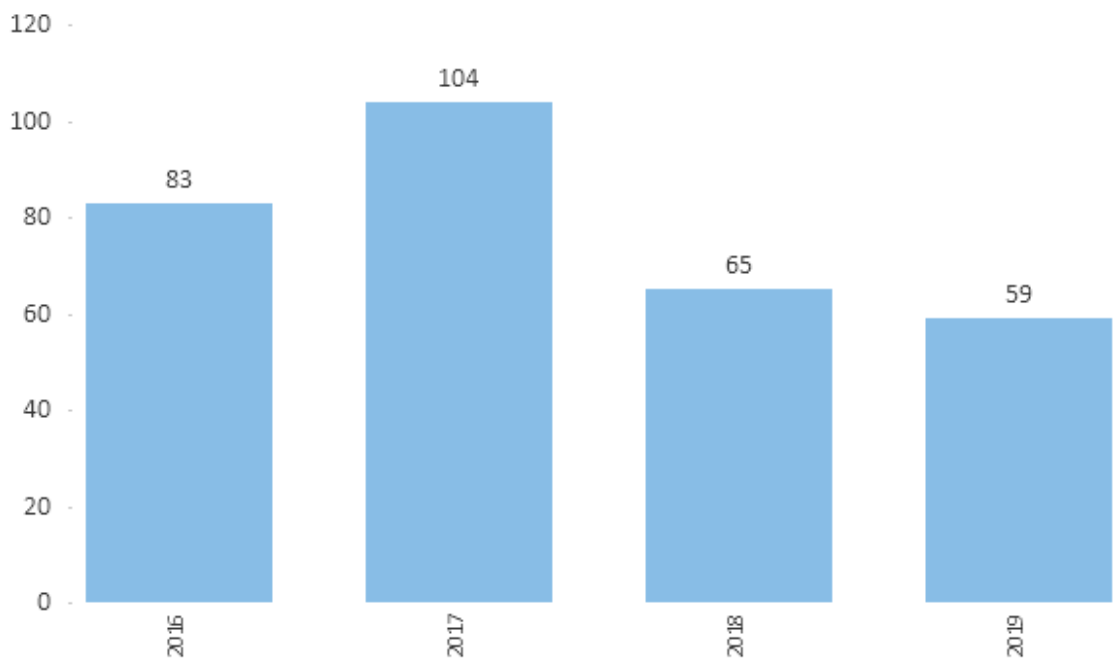

## Båtbrott (båtstöld, inbrott i båt, stöld av båtmotor)

Anmälda brott 2019-01-01 - 2019-12-31 och prognos, inskrivningsdatum

Anmälda brott 2016-01-07 - 2019-12-27, inskrivningsdatum

## Stöld av båtmotor

Anmälda brott 2019-01-01 - 2019-12-31 och prognos, inskrivningsdatum

Anmälda brott 2016-01-07 - 2019-12-27, inskrivningsdatum

# Båtstöld

Anmälda brott 2019-01-01 - 2019-12-31 och prognos, inskrivningsdatum

Anmälda brott 2016-01-17 - 2019-10-21, inskrivningsdatum