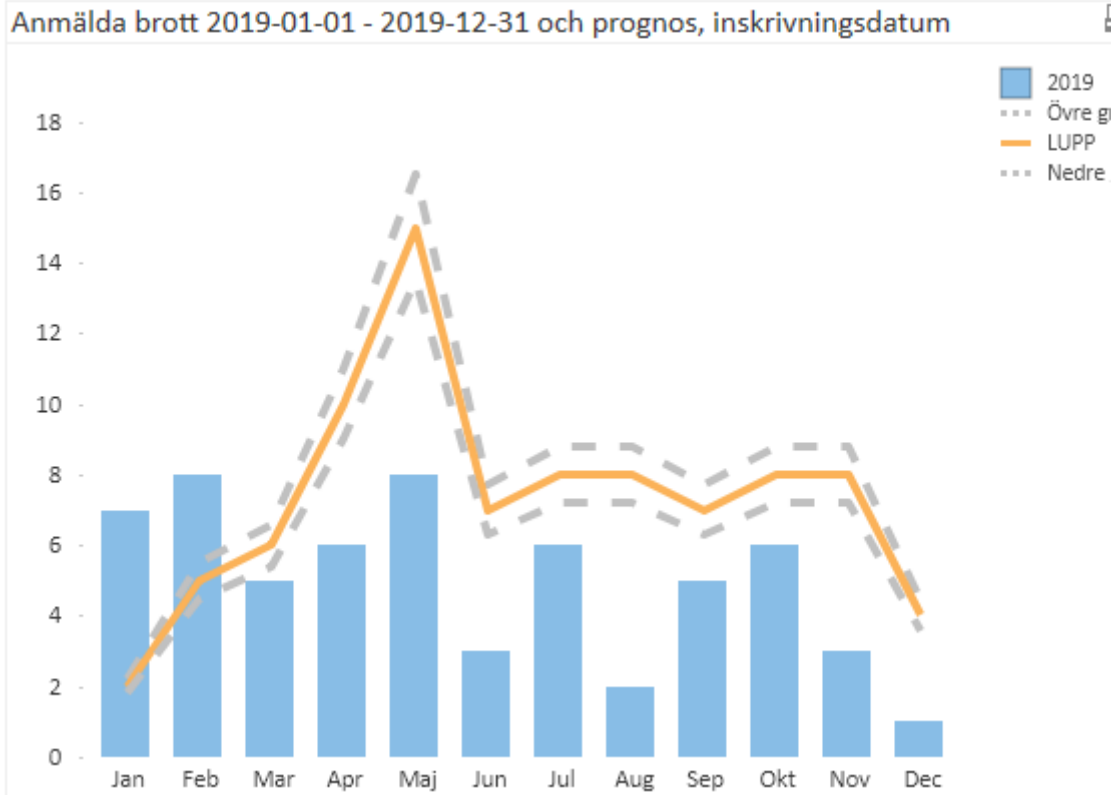

## Båtbrott (båtstöld, inbrott i båt, stöld av båtmotor)

Anmälda brott 2019-01-01 - 2019-12-31 och prognos, inskrivningsdatum

Anmälda brott 2016-01-07 - 2019-12-27, inskrivningsdatum

## Stöld av båtmotor

Anmälda brott 2019-01-01 - 2019-12-31 och prognos, inskrivningsdatum

Anmälda brott 2016-01-07 - 2019-12-27, inskrivningsdatum

## Inbrott i båt

# Båtstöld

Anmälda brott 2019-01-01 - 2019-12-31 och prognos, inskrivningsdatum

Anmälda brott 2016-01-17 - 2019-10-21, inskrivningsdatum