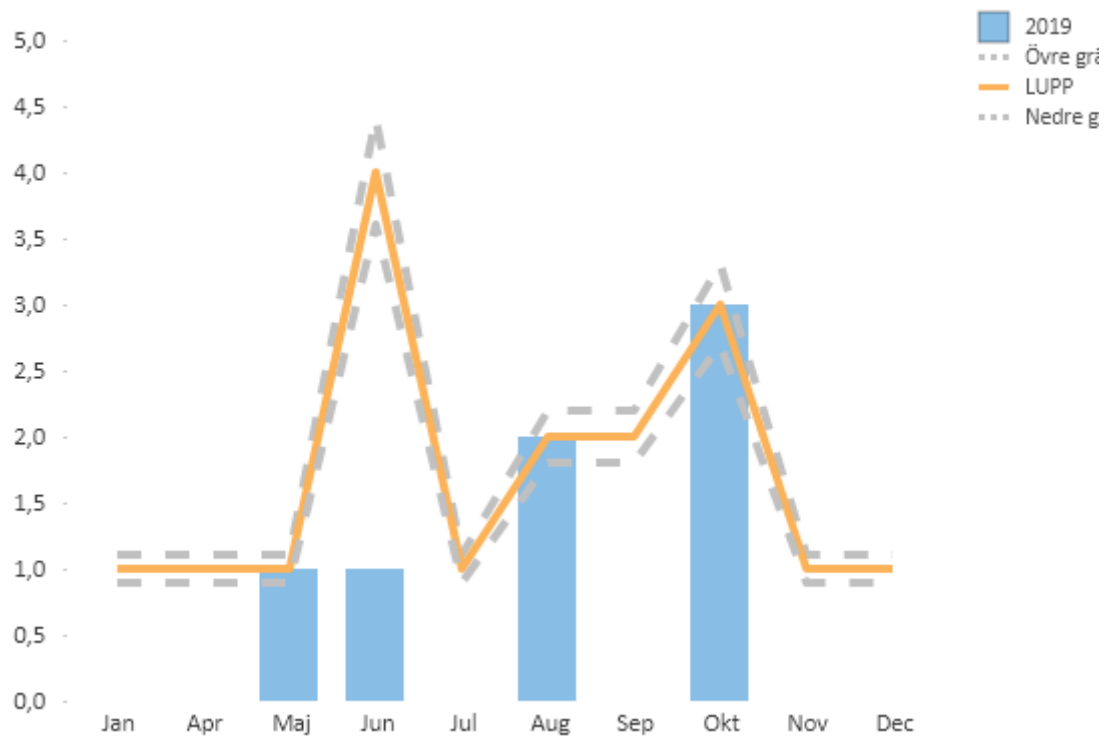

## Båtbrott (båtstöld, inbrott i båt, stöld av båtmotor)

Anmälda brott 2019-01-01 - 2019-12-31 och prognos, inskrivningsdatum

Anmälda brott 2016-01-07 - 2019-12-27, inskrivningsdatum

## Stöld av båtmotor

Anmälda brott 2019-01-01 - 2019-12-31 och prognos, inskrivningsdatum

Anmälda brott 2016-01-07 - 2019-12-27, inskrivningsdatum

# Båtstöld

Anmälda brott 2019-01-01 - 2019-12-31 och prognos, inskrivningsdatum

Anmälda brott 2016-01-17 - 2019-10-21, inskrivningsdatum