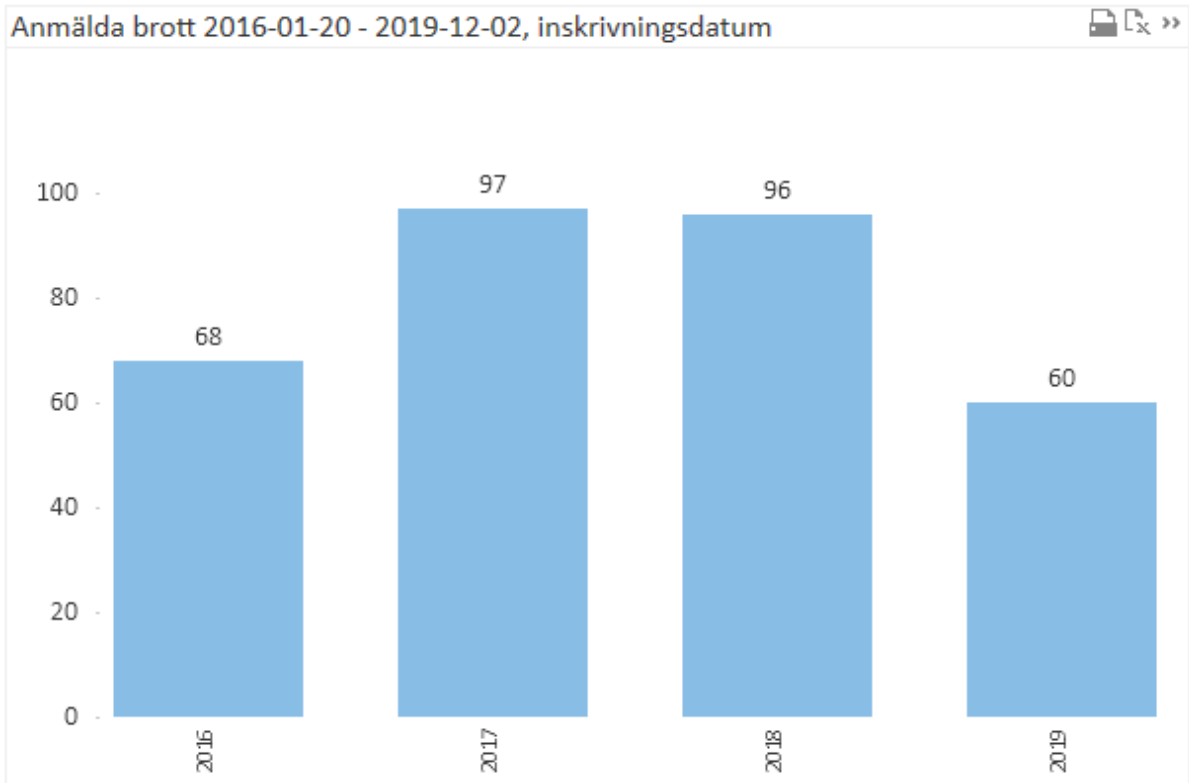

Inbrott i båt