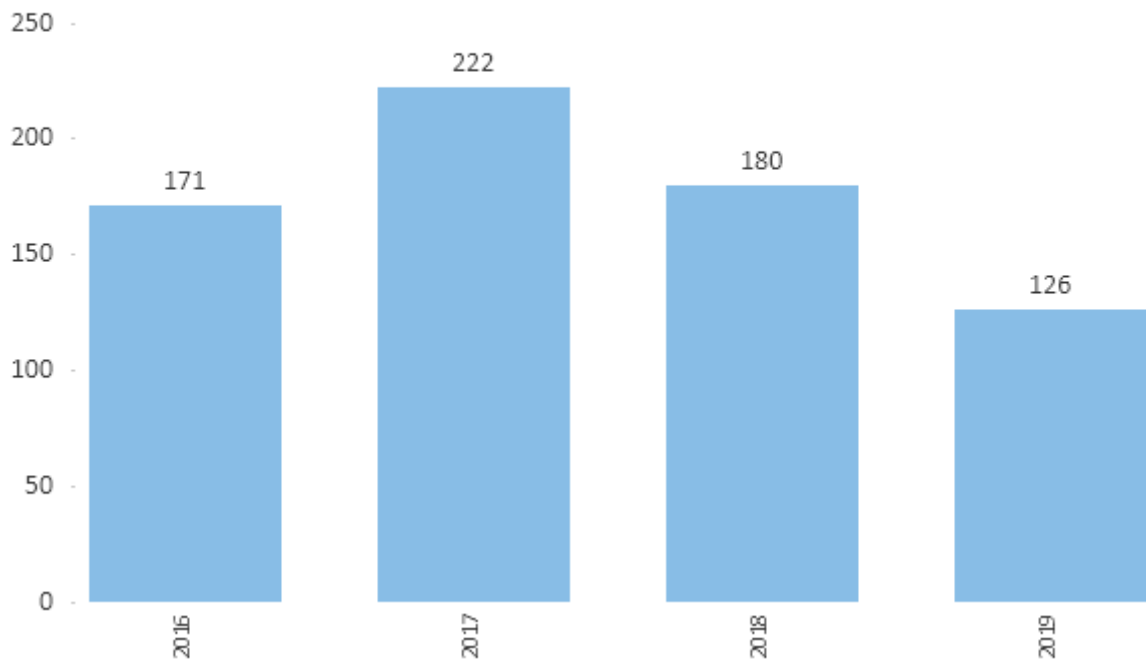

## Båtbrott (båtstöld, inbrott i båt, stöld av båtmotor)

Anmälda brott 2019-01-01 - 2019-12-31 och prognos, inskrivningsdatum

Anmälda brott 2016-01-07 - 2019-12-27, inskrivningsdatum

## Stöld av båtmotor

Anmälda brott 2019-01-01 - 2019-12-31 och prognos, inskrivningsdatum

Anmälda brott 2016-01-07 - 2019-12-27, inskrivningsdatum

# Båtstöld

Anmälda brott 2019-01-01 - 2019-12-31 och prognos, inskrivningsdatum

Anmälda brott 2016-01-17 - 2019-10-21, inskrivningsdatum